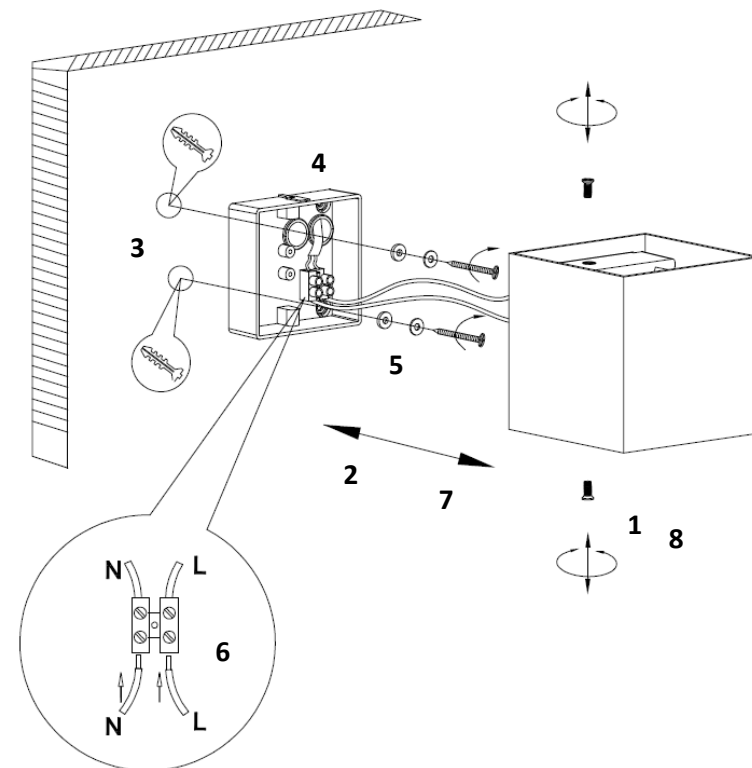

CZ INSTALACE

Před instalací vypněte přívod elektrické energie!

1. Odšroubujte boční šrouby
2. Odejměte zadní desku
3. Do předvrtaných děr vložte hmoždinky
4. Provlékněte přívodní kabel otvorem v zadní desce
5. Přivrtějte zadní desku ke stěně
6. Přívodní kabel připojte ke svorkovnici a dbejte na správnost zapojení
7. Nasaďte přední část svítidla na zadní desku
8. Přišroubujte boční šrouby

SK INŠTALÁCIA

Pred inštaláciou vypnite napájanie!

1. Odskrutkujte bočné skrutky
2. Odstráňte zadnú dosku
3. Vložte hmoždinky do predvrtaných otvorov
4. Prívodný kábel prevlečte cez otvor v zadnej doske
5. Priskrutkujte zadnú dosku k stene
6. Pripojte prívodný kábel k svorkovnici a uistite sa, že je pripojenie správne
7. Pripevnite prednú časť svietidla k zadnej doske
8. Zaskrutkujte bočné skrutky

EN INSTALLATION

Switch off the power supply before installation!

1. Unscrew the side screws
2. Remove the back plate
3. Insert the dowels into the pre-drilled holes
4. Thread the supply cable through the hole in the back plate
5. Screw the back plate to the wall
6. Connect the supply cable to the terminal block, making sure the connection is correct
7. Fit the front of the luminaire to the back plate
8. Screw in the side screws